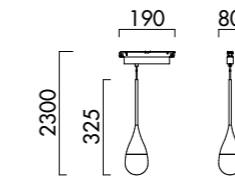

höhenverstellbar | adjustable height

				A	B
16/2154.22	DEEP Pendel | DEEP pendant, Ø 80 mm	mattschwarz | matt black	5W, B 560 | N 450 lm	190 mm	160 mm
16/2154.28	DEEP Pendel | DEEP pendant, Ø 80 mm	mattschwarz-mattgold | matt black-matt gold	5W, B 560 | N 450 lm	190 mm	160 mm