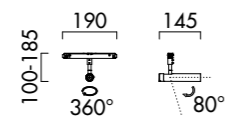

A	B
15/2151.22	TUBE Strahler | TUBE spot	mattschwarz | matt black	4,5W, B 520 | N 270 lm, 38°	190 mm	25 mm
15/2151.28	TUBE Strahler | TUBE spot	mattschwarz-mattgold | matt black-matt gold	4,5W, B 520 | N 270 lm, 38°	190 mm	25 mm