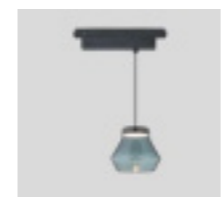

LETO

mattschwarz
Glas grau
black mat
glass grey

6 W, 2700 K, B 440 / N 380 lm, CRI > 90

16/2351.22/5324