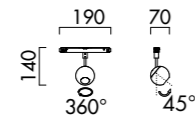

A	B
15/2150.22	BALL Strahler | BALL spot, Ø 70 mm	mattschwarz | matt black	8,5W, B 880 | N 550 lm, 36°	190 mm	25 mm
15/2150.28	BALL Strahler | BALL spot, Ø 70 mm	mattschwarz-mattgold | matt black-matt gold	8,5W, B 880 | N 550 lm, 36°	190 mm	25 mm