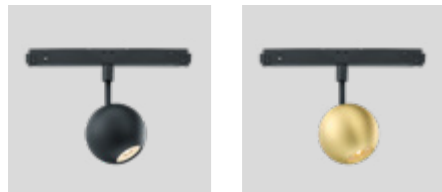

Alle Leuchten | All luminaires:

2700 K, CRI > 90

B lm = Brutto Lumen | gross lumens

N lm = Netto Lumen | net lumens

			A	B
15/2155.22	Lichtelement | Light element, 305 mm	Acryldiffusor satiniert | Satinised acrylic diffuser	7,2W, B 660 / N 290 lm	170 mm 305 mm
15/2156.22	Lichtelement | Light element, 605 mm	Acryldiffusor satiniert | Satinised acrylic diffuser	14,4W, B 1320/ N 580 lm	170 mm 605 mm

				A	B
15/2150.22	BALL Strahler | BALL spot, Ø 70 mm	mattschwarz | matt black	8,5W, B 880 | N 550 lm, 36°	190 mm	25 mm
15/2150.28	BALL Strahler | BALL spot, Ø 70 mm	mattschwarz-mattgold | matt black-matt gold	8,5W, B 880 | N 550 lm, 36°	190 mm	25 mm