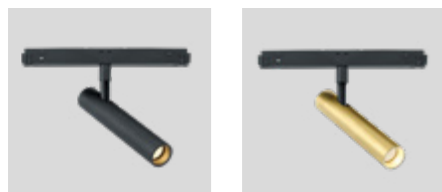

höhenverstellbar | adjustable height

				A	B
16/2150.22	BALL Pendel BALL pendant, Ø70mm	mattschwarz matt black	8,5W, B 880 N 550 lm, 36°	190 mm	160 mm
16/2150.28	BALL Pendel BALL pendant, Ø70mm	mattschwarz-mattgold matt black-matt gold	8,5W, B 880 N 550 lm, 36°	190 mm	160 mm