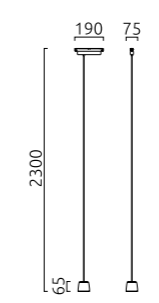

YL
Plus

LETO

mattschwarz
Glas grau
black mat
glass grey

6 W, 2700 K, B 440 / N 380 lm, CRI > 90

COPA

6 W, 2700 K, B 560 / N 390 lm, CRI > 90

6609

NEU T-Verbinder / **NEW** T-connector
mattschwarz / black mat

6620

Konverter 60 W int. / Converter 60 W int
inkl. Abdeckung / incl. cover
JETZT inkl. Fernbedienung / **NOW** incl. Remote control

6622

Konverter 60 W extern / Converter 60 W extern
JETZT inkl. Fernbedienung / **NOW** incl. Remote control

6623

Konverter 100 W extern / Converter 100 W extern
JETZT inkl. Fernbedienung / **NOW** incl. Remote control

6610

NEU Smart Controller - Glas weiß
Montage und Anschluss in Standard-
Wandschalterdose. 4 Kanäle können
individuell mit Leuchten, Gruppen oder
Szenen belegt werden.
Die Konfiguration erfolgt über die
HaoDeng-App.

NEW Smart Controller - glass white
Mount in and wiring in standard cavity
wall box. 4 channels can be individually
assigned with luminaires, groups or
scenes. The controller is to configure
with HaoDeng-App.