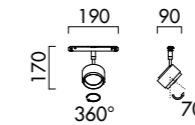

Ausstrahlwinkel verstellbar 15-45° | adjustable beam angle 15-45°

				A	B
15/2152.22	PONT Strahler | PONT spot	mattschwarz | matt black	10W, B 930 | N 405 lm	190 mm	25 mm
15/2152.28	PONT Strahler | PONT spot	mattschwarz-mattgold | matt black-matt gold	10W, B 930 | N 405 lm	190 mm	25 mm