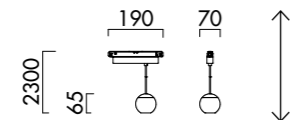

höhenverstellbar | adjustable height

				A	B
16/2150.22	BALL Pendel | BALL pendant, Ø70mm	mattschwarz | matt black	8,5W, B 880 | N 550 lm, 36°	190 mm	160 mm
16/2150.28	BALL Pendel | BALL pendant, Ø70mm	mattschwarz-mattgold | matt black-matt gold	8,5W, B 880 | N 550 lm, 36°	190 mm	160 mm