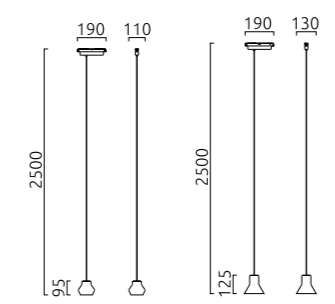

YL
Plus

LETO

mattschwarz
Glas grau
black mat
glass grey

6 W, 2700 K, B 440 / N 380 lm, CRI > 90

COPA

6 W, 2700 K, B 560 / N 390 lm, CRI > 90

6609

NEU T-Verbinder / **NEW** T-connector
mattschwarz / black mat

6620

Konverter 60 W int. / Converter 60 W int
inkl. Abdeckung / incl. cover
JETZT inkl. Fernbedienung / **NOW** incl. Remote control

6622

Konverter 60 W extern / Converter 60 W extern
JETZT inkl. Fernbedienung / **NOW** incl. Remote control

6623

Konverter 100 W extern / Converter 100 W extern
JETZT inkl. Fernbedienung / **NOW** incl. Remote control

6610

NEU Smart Controller - Glas weiß
Montage und Anschluss in Standard-
Wandschalterdose. 4 Kanäle können
individuell mit Leuchten, Gruppen oder
Szenen belegt werden.
Die Konfiguration erfolgt über die
HaoDeng-App.

NEW Smart Controller - glass white
Mount in and wiring in standard cavity
wall box. 4 channels can be individually
assigned with luminaires, groups or
scenes. The controller is to configure
with HaoDeng-App.