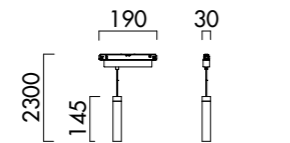

höhenverstellbar | adjustable height

				A	B
16/2151.22	TUBE Pendel | TUBE pendant	mattschwarz | matt black	4,5W, B 520 | N 270 lm, 38°	190 mm	160 mm
16/2151.28	TUBE Pendel | TUBE pendant	mattschwarz-mattgold | matt black-matt gold	4,5W, B 520 | N 270 lm, 38°	190 mm	160 mm