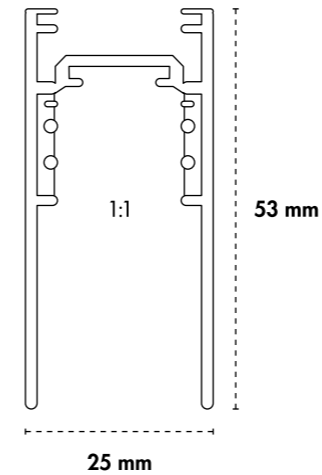

Add-it Schienensystem