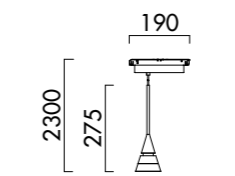

höhenverstellbar | adjustable height

				A	B
16/2158.22	CONE Pendel | CONE pendant, Ø 80 mm	mattschwarz | matt black	5W, B 560 | N 440 lm	190 mm	160 mm
16/2158.28	CONE Pendel | CONE pendant, Ø 80 mm	mattschwarz-mattgold | matt black-matt gold	5W, B 560 | N 440 lm	190 mm	160 mm